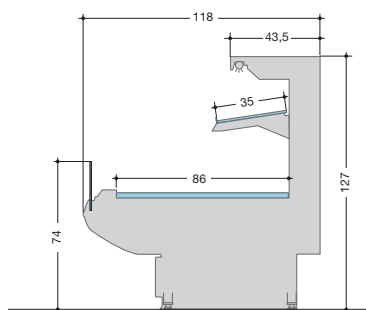

► CARACTERISTIQUES DE LA VITRINE

- Meuble mural canalisable aux vitrines sur mesure.
- Elfin **MD130-MA130**: 1 étagère + plan d'exposition.
- Elfin **MD150-MA150**: 2 étagères + plan d'exposition.
- Elfin **MD170-MA170**: 3 étagères + plan d'exposition.
- Eclairage standard:
  Elfin **MD130-MA130**: 1 rangée de lampes sous tablette supérieure, 1 rangée de lampes pour chaque étagère
  Elfin **MD150-MA150**: 1 rangée de lampes sous tablette supérieure, 1 rangée de lampes pour chaque étagère
  Elfin **MD170-MA170**: 1 rangée de lampes sous tablette supérieure, 1 rangée de lampes pour chaque étagère.
- Réfrigération ventilée.
- Potentiomètre pour ventilateurs.
- Chapeau en acier inox anti-rayure.
- Partie interne du meuble en acier inox.

► EIGENSCHAFTEN DES MÖBELS

- An massgeschneiderte Theken zusammenbaubares Wandmöbel.
- Elfin **MD130-MA130**: 1 Böden + Auslegefläche.
- Elfin **MD150-MA150**: 2 Böden + Auslegefläche.
- Elfin **MD170-MA170**: 3 Böden + Auslegefläche.
- Standardbeleuchtung:
  Elfin **MD130-MA130**: 1 Lampenreihe unterhalb der Zahltafel, 1 Lampenreihe je Regal
  Elfin **MD150-MA150**: 1 Lampenreihe unterhalb der Zahltafel, 1 Lampenreihe je Regal
  Elfin **MD170-MA170**: 1 Lampenreihe unterhalb der Zahltafel, 1 Lampenreihe je Regal.
- Umluftkühlung.
- Potentiometer für Ventilatoren.
- Zahltafel aus kratzfestem Edelstahl 304.
- Innenausführung des Möbels aus Edelstahl.

ELFIN **MD130**