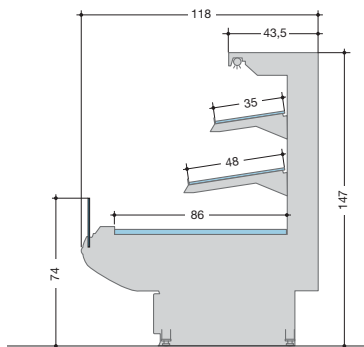

ELFIN **MD150**