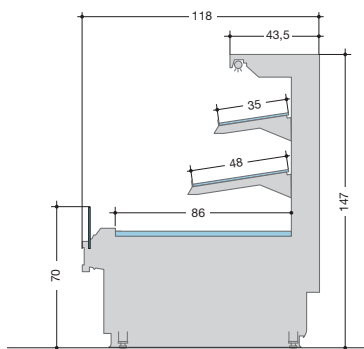

► CARACTERISTIQUES DE LA VITRINE

- Meuble mural canalisable aux vitrines sur mesure.
- Elfin **MD130-MA130**: 1 étagère + plan d'exposition.
- Elfin **MD150-MA150**: 2 étagères + plan d'exposition.
- Elfin **MD170-MA170**: 3 étagères + plan d'exposition.
- Eclairage standard:
Elfin **MD130-MA130**: 1 rangée de lampes sous tablette supérieure, 1 rangée de lampes pour chaque étagère
Elfin **MD150-MA150**: 1 rangée de lampes sous tablette supérieure, 1 rangée de lampes pour chaque étagère
Elfin **MD170-MA170**: 1 rangée de lampes sous tablette supérieure, 1 rangée de lampes pour chaque étagère.
- Réfrigération ventilée.
- Potentiomètre pour ventilateurs.
- Chapeau en acier inox anti-rayure.
- Partie interne du meuble en acier inox.

► EIGENSCHAFTEN DES MÖBELS

- An massgeschneiderte Theken zusammenbaubares Wandmöbel.
- Elfin **MD130-MA130**: 1 Böden + Auslegefläche.
- Elfin **MD150-MA150**: 2 Böden + Auslegefläche.
- Elfin **MD170-MA170**: 3 Böden + Auslegefläche.
- Standardbeleuchtung:
Elfin **MD130-MA130**: 1 Lampenreihe unterhalb der Zahltafel, 1 Lampenreihe je Regal
Elfin **MD150-MA150**: 1 Lampenreihe unterhalb der Zahltafel, 1 Lampenreihe je Regal
Elfin **MD170-MA170**: 1 Lampenreihe unterhalb der Zahltafel, 1 Lampenreihe je Regal.
- Umluftkühlung.
- Potentiometer für Ventilatoren.
- Zahltafel aus kratzfestem Edelstahl 304.
- Innenausführung des Möbels aus Edelstahl.

ELFIN **MD130**

ELFIN **MD150**

ELFIN **MD170**

ELFIN **MA130**

ELFIN **MA150**

ELFIN **MA170**

05-10/1500 - pallino.it

Le caratteristiche tecniche potranno subire modifiche senza preavviso - Technical details could be changed without notice
Les caractéristiques techniques pourraient subir des modifications sans préavis - Änderungen vorbehalten