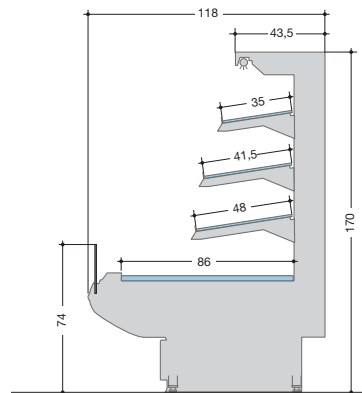

► CARACTERISTIQUES DE LA VITRINE

- Meuble mural canalisable aux vitrines sur mesure.
- Elfin **MD130-MA130**: 1 étagère + plan d'exposition.
- Elfin **MD150-MA150**: 2 étagères + plan d'exposition.
- Elfin **MD170-MA170**: 3 étagères + plan d'exposition.
- Eclairage standard:
Elfin **MD130-MA130**: 1 rangée de lampes sous tablette supérieure, 1 rangée de lampes pour chaque étagère
Elfin **MD150-MA150**: 1 rangée de lampes sous tablette supérieure, 1 rangée de lampes pour chaque étagère
Elfin **MD170-MA170**: 1 rangée de lampes sous tablette supérieure, 1 rangée de lampes pour chaque étagère.
- Réfrigération ventilée.
- Potentiomètre pour ventilateurs.
- Chapeau en acier inox anti-rayure.
- Partie interne du meuble en acier inox.

► EIGENSCHAFTEN DES MÖBELS

- An massgeschneiderte Theken zusammenbaubares Wandmöbel.
- Elfin **MD130-MA130**: 1 Böden + Auslegefläche.
- Elfin **MD150-MA150**: 2 Böden + Auslegefläche.
- Elfin **MD170-MA170**: 3 Böden + Auslegefläche.
- Standardbeleuchtung:
Elfin **MD130-MA130**: 1 Lampenreihe unterhalb der Zahltafel, 1 Lampenreihe je Regal
Elfin **MD150-MA150**: 1 Lampenreihe unterhalb der Zahltafel, 1 Lampenreihe je Regal
Elfin **MD170-MA170**: 1 Lampenreihe unterhalb der Zahltafel, 1 Lampenreihe je Regal.
- Umluftkühlung.
- Potentiometer für Ventilatoren.
- Zahltafel aus kratzfestem Edelstahl 304.
- Innenausführung des Möbels aus Edelstahl.

ELFIN **MD130**

ELFIN **MD150**

ELFIN **MD170**

ELFIN **MA130**

ELFIN **MA150**

ELFIN **MA170**

05-10/1500 - pallino.it

Le caratteristiche tecniche potranno subire modifiche senza preavviso - Technical details could be changed without notice
Les caractéristiques techniques pourraient subir des modifications sans préavis - Änderungen vorbehalten