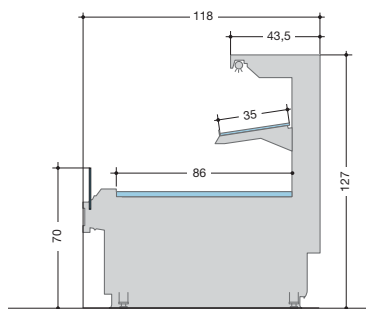

ELFIN **MA130**