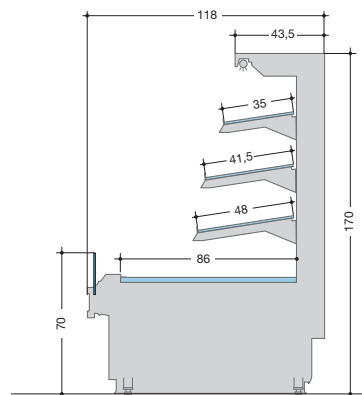

► CARACTERISTIQUES DE LA VITRINE

- Meuble mural canalisable aux vitrines sur mesure.
- Elfin **MD130-MA130**: 1 étagère + plan d'exposition.
- Elfin **MD150-MA150**: 2 étagères + plan d'exposition.
- Elfin **MD170-MA170**: 3 étagères + plan d'exposition.
- Eclairage standard:
Elfin **MD130-MA130**: 1 rangée de lampes sous tablette supérieure, 1 rangée de lampes pour chaque étagère
Elfin **MD150-MA150**: 1 rangée de lampes sous tablette supérieure, 1 rangée de lampes pour chaque étagère
Elfin **MD170-MA170**: 1 rangée de lampes sous tablette supérieure, 1 rangée de lampes pour chaque étagère.
- Réfrigération ventilée.
- Potentiomètre pour ventilateurs.
- Chapeau en acier inox anti-rayure.
- Partie interne du meuble en acier inox.

► EIGENSCHAFTEN DES MÖBELS

- An massgeschneiderte Theken zusammenbaubares Wandmöbel.
- Elfin **MD130-MA130**: 1 Böden + Auslegefläche.
- Elfin **MD150-MA150**: 2 Böden + Auslegefläche.
- Elfin **MD170-MA170**: 3 Böden + Auslegefläche.
- Standardbeleuchtung:
Elfin **MD130-MA130**: 1 Lampenreihe unterhalb der Zahltafel, 1 Lampenreihe je Regal
Elfin **MD150-MA150**: 1 Lampenreihe unterhalb der Zahltafel, 1 Lampenreihe je Regal
Elfin **MD170-MA170**: 1 Lampenreihe unterhalb der Zahltafel, 1 Lampenreihe je Regal.
- Umluftkühlung.
- Potentiometer für Ventilatoren.
- Zahltafel aus kratzfestem Edelstahl 304.
- Innenausführung des Möbels aus Edelstahl.

ELFIN **MD130**

ELFIN **MD150**

ELFIN **MD170**

ELFIN **MA130**

ELFIN **MA150**

ELFIN **MA170**

05-10/1500 - pallino.it

Le caratteristiche tecniche potranno subire modifiche senza preavviso - Technical details could be changed without notice
Les caractéristiques techniques pourraient subir des modifications sans préavis - Änderungen vorbehalten